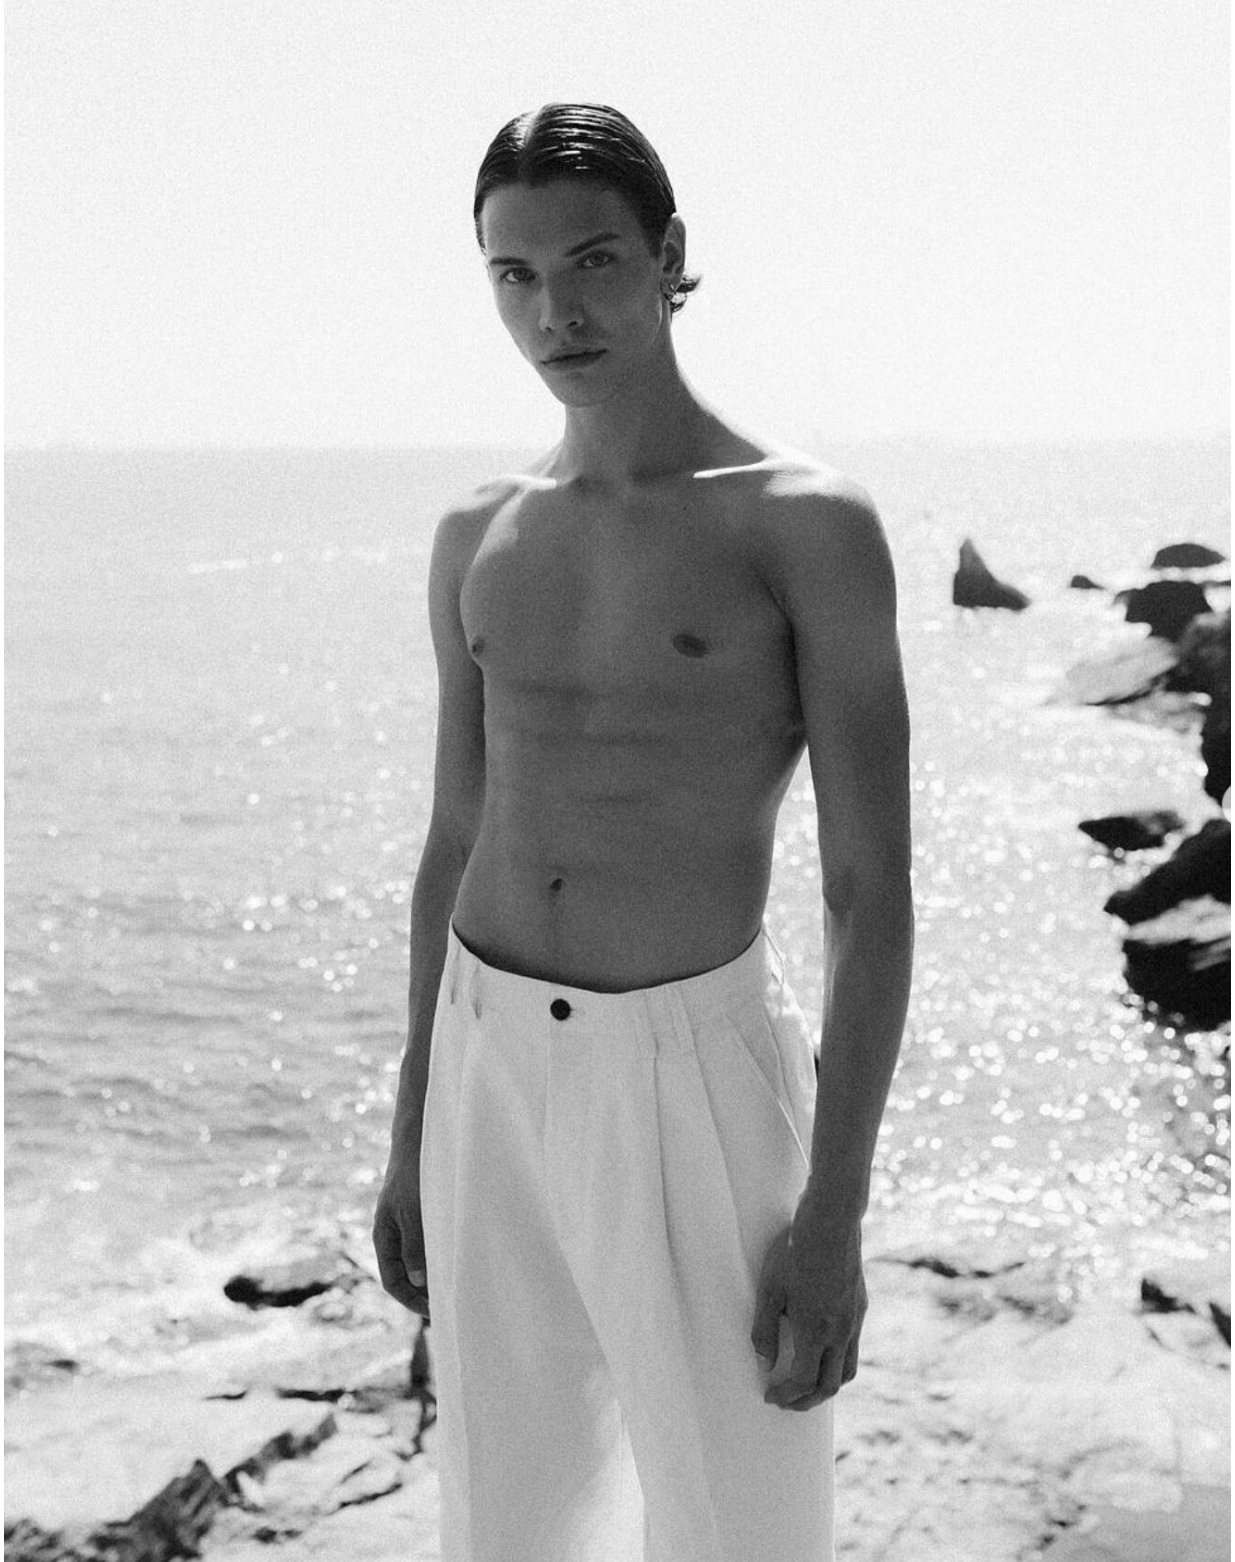

ANTONIO TORTORELLA

height 6'2" · bust 36" · waist 28.5" · hips 37" · suit 48
shoes size 44 EU/13 US/10 UK · hair dark blonde · eyes blue